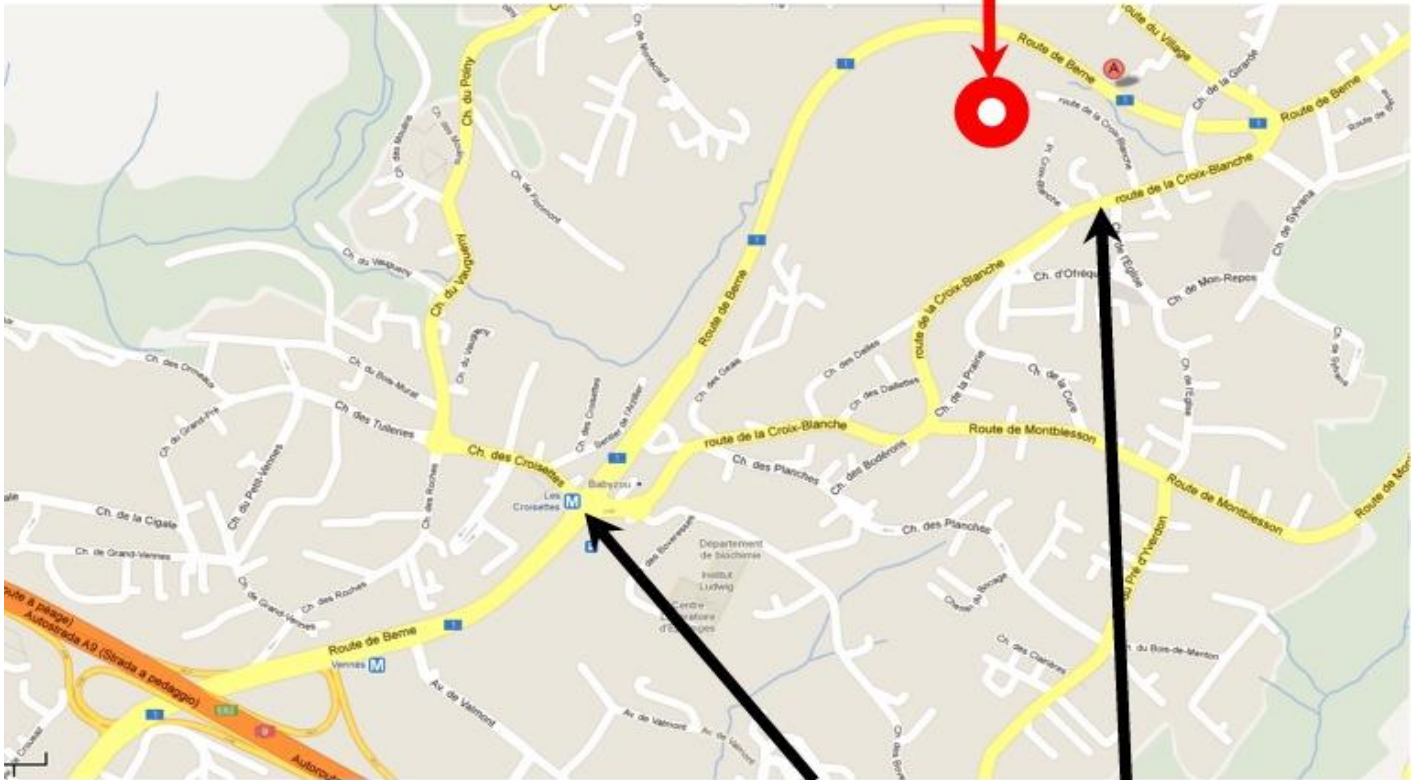

Salle de sports et parking de la Croix-Blanche

Direction
← Genève
Yverdon
Autoroute A9 - Sortie Vennes

Direction
Vevey →
Simplon

Station Croisettes
Métro M2 - Bus 45 et 46

Arrêt Croix-Blanche
Bus 45 et 46